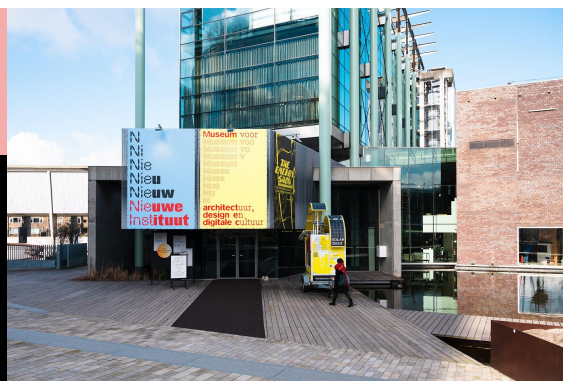

Over Nieuwe Instituut

Nieuwe Instituut in Rotterdam is het nationale museum en instituut voor architectuur, design en digitale cultuur. Het instituut laat zien hoe krachtig nieuwe (ontwerp)ideeën kunnen zijn. Het doel is om een betere toekomst te verbeelden, uit te proberen en in de praktijk te brengen door samen stil te staan bij denkbeelden van vroeger, nu en later. Bezoekers worden aangemoedigd om vragen te stellen, mee te denken en zo zelf een bijdrage te leveren. De tentoonstellingen, het onderzoek, de evenementen en andere initiatieven die het instituut in binnen- en buitenland ontwikkelt, vormen samen een proeftuin. Toonaangevende ontwerpers, denkers en uiteenlopende publieksgroepen werken er samen aan een kritische benadering van actuele vraagstukken.