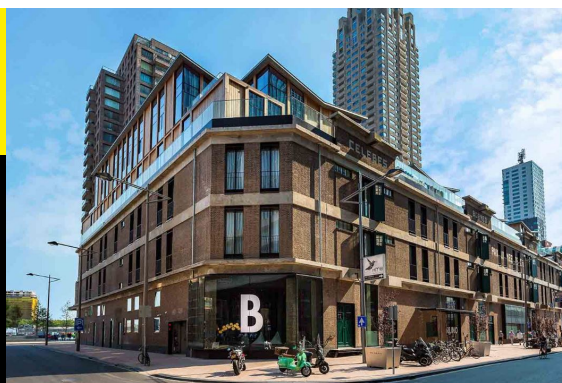

Voor een overzicht van onze venues verwijzen we je graag naar de [Venue- en Service Finder](#).

Room Mate Bruno

Overzicht

10 zalen

400 m²

Adres & contact

Wilhelminakade 52-58

3072 AR Rotterdam