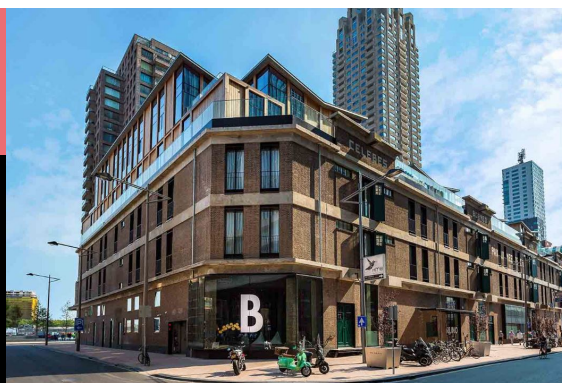

Voor een overzicht van onze venues verwijzen we je graag naar de [Venue- en Service Finder](#).

Room Mate Bruno

Overzicht

10 zalen

400 m²

Adres & contact

Wilhelminakade 52-58

3072 AR Rotterdam