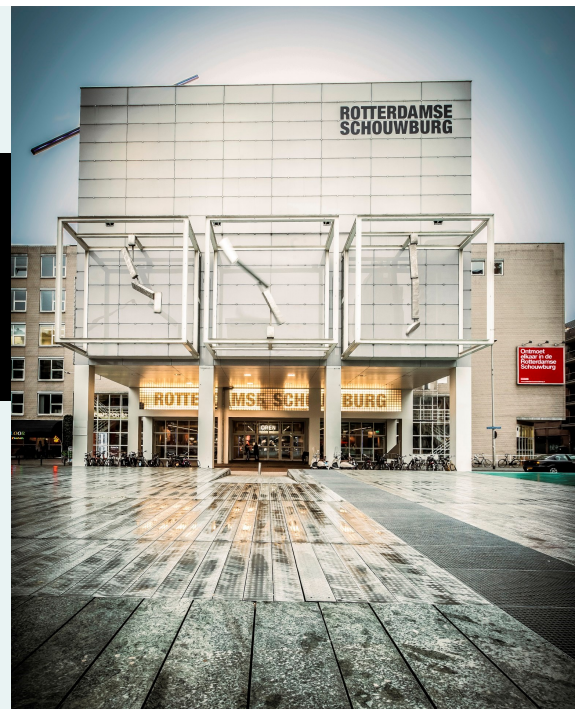

Over Theater Rotterdam Schouwburg

In de TR Schouwburg brengen gerenommeerde (inter)nationale gezelschappen dans, toneel en muziektheater op de planken.

Het gebouw is in 1988 ontworpen door architect Wim Quist. Zowel het interieur als exterieur bestaan voornamelijk uit rechthoekige vormen, neutrale tinten en beton. De voorgevel is bekleed met geëmailleerde glasplaten en wordt verlevendigd door drie 'moving columns' van kunstenaar Georg Rickey die in de wind bewegen. Laden en lossen vindt aan de voorgevel plaats: vrachtwagens worden naar boven gehesen met een enorme lift, die in de straat kan verzinken.