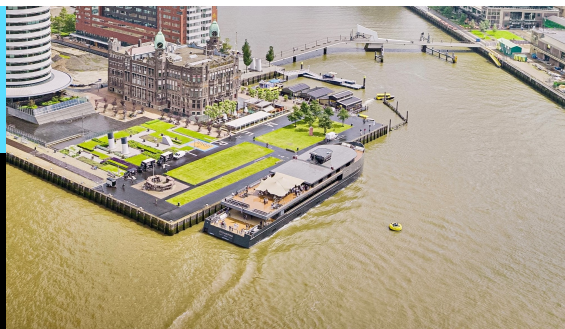

Oceandiva

Adres & contact

Tt. Vasumweg 156
1033 SH Amsterdam
oceandiva.eu/nl/
info@oceandiva.eu
+31 (0)20 6227 766

Social media

linkedin.com/company/oceandiva
facebook.com/OceandivaEvents
[instagram.com/oceandiva /](https://instagram.com/oceandiva/)

Over Oceandiva

Op de varende evenementlocaties van Oceandiva komen evenementen echt tot leven. Ervaar de vrijheid van het water en tegelijk de bruisende energie van de stad. Het blanco canvas van de schepen vraagt om de meest creatieve ideeën; de mogelijkheden zijn hierdoor eindeloos. Met een capaciteit van 100 tot 1500 gasten aan boord biedt Oceandiva dé plek voor een onvergetelijk zakelijk evenement in Nederland, Duitsland en België.

Tailor made events

Waar de Oceandiva Futura beschikt over drie verschillende levels met panoramisch uitzicht over de omgeving dankzij de grote raampartijen, beschikt de Oceandiva Original als eyecatcher over een vijf meter hoge 'black box' met vide. De Oceandiva Nova heeft een state-of-the-art design, de nieuwste technologieën en vaart met een batterij van 2,2 MW vermogen.

De moderne, warm ogende ruimtes van de Oceandiva schepen dienen als een blanco canvas. Dit maakt dat events volledig aangepast kunnen worden aan de wensen van de klant, qua uitstraling, inrichting en branding. Bij Oceandiva ga je voor een compleet tailor-made event!

De vrijheid van het water, in het hart van de stad

Ervaar de vrijheid van het water en maak van uw zakelijke evenement een onvergetelijke ervaring vol inspiratie. De multifunctionele ruimtes zijn geschikt voor allerlei typen events. Denk aan een roadshow, productlancering, brand event, autolancering, een diner met uitzicht over de skyline van de stad, een modeshow inclusief catwalk of een zomerfestival waarbij ook de kade wordt benut. Het gevoel van op het water zijn in combinatie met de gemakken en bereikbaarheid van de stad maakt van ieder zakelijk evenement een unieke beleving. Kortom, Oceandiva combineert de faciliteiten van een evenementenlocatie in jouw favoriete stad met de vrijheid van een schip.

Duurzame evenementenlocatie